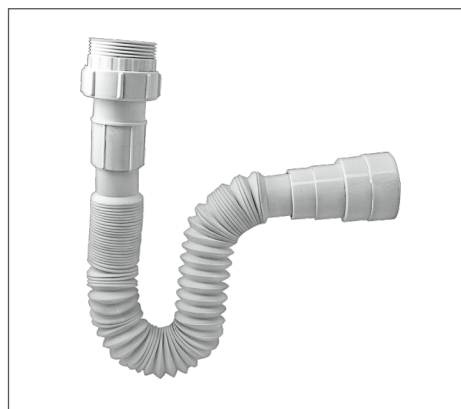

3108

- Sifón plástico flexible 11/2"
- SIF0113

3107

- Sifón plástico pared 11/2" con trampa
- SIF0103

IMPORTACIONES
MARROLL

TECNOLOGÍA

**3192**

- Toma doble polarizado
- U05