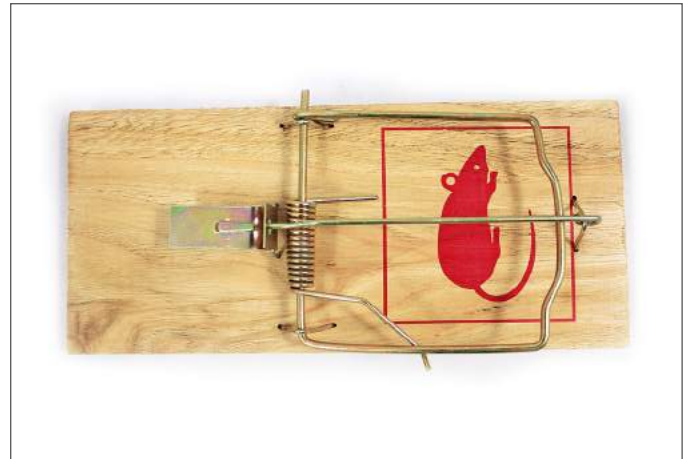

1881

- Cuchilla automática con estuche

1878

- Cuchilla automática con linterna

1879

- Cuchilla automática con prensa

1875

- Cuchillo cuchilla cacho venado Corona (blister 6 pcs.)

1874

- Cuchilla bolsillo pico lora Steel

VARIEDAD
de diseños

3070

- Selladora bolsa plástica
- S-200

3071

- Selladora bolsa plástica
- S-300

3003

- Regulador de gas industrial

3210 - Trampa para ratón madera Victor grande

- 3211** - Trampa para ratón madera Victor pequeña
- 2 pcs

3212 - Trampa para ratón metal grande

- 3213** - Trampa para ratón metal pequeña