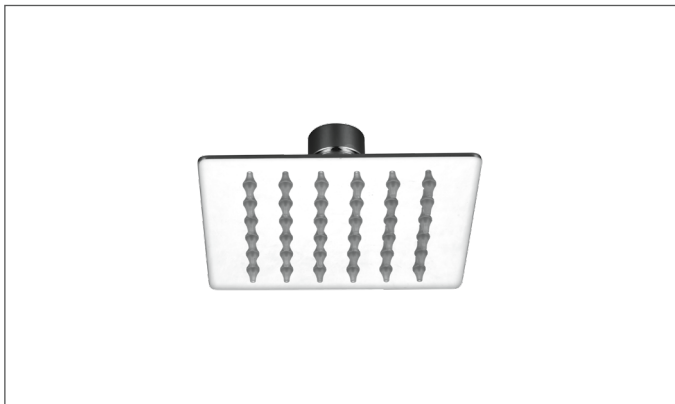

2014

- Ducha acero Inox 10" redonda
- MET-331

2015

- Ducha acero Inox 12" redonda
- MET-332

Duchas Cuadradas

2005

- Ducha acero Inox 4" cuadrada
- MET-333

2003