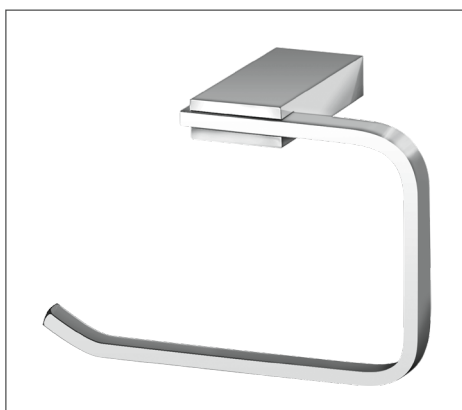

2927

- Porta papel
- CLD-2051B