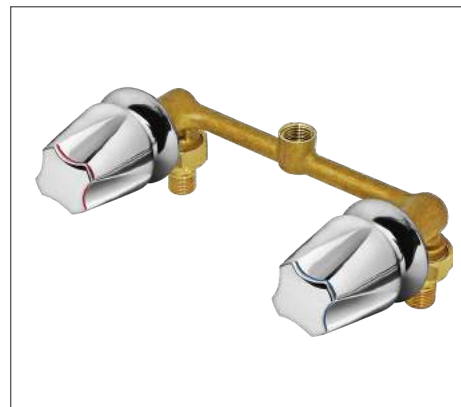

2521

- Llave para ducha 8"
- BMG-8401