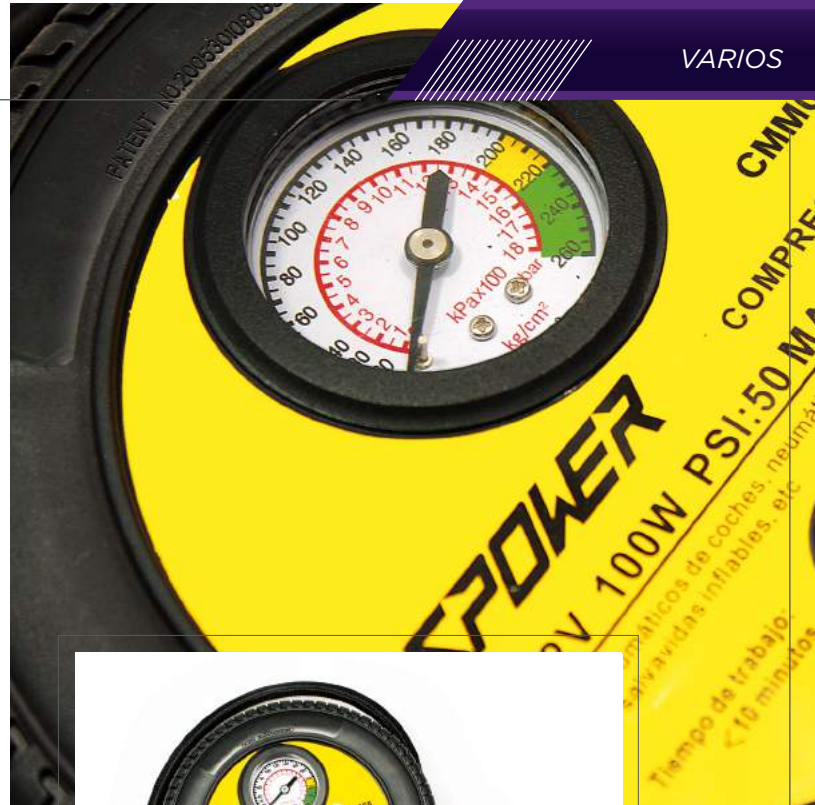

1823 - Compresor de aire para autos