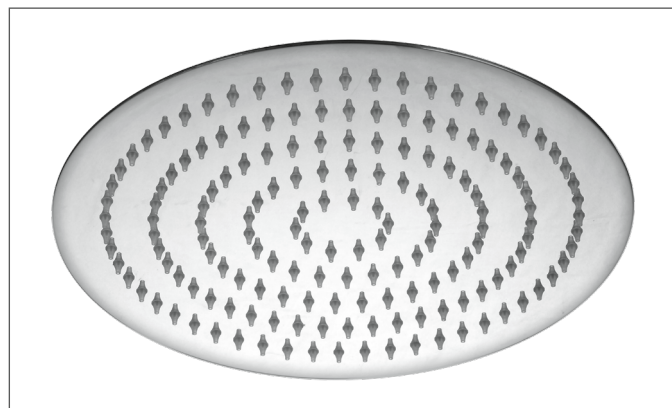

- Cachera fregadero
- BMF-2L02

Duchas Redondas

2008

- Ducha acero Inox 4" redonda
- MET-328

2013

- Ducha acero Inox 6" redonda
- MET-329

2009

- Ducha acero Inox 8" redonda
- MET-330

2014

- Ducha acero Inox 10" redonda
- MET-331

2015

- Ducha acero Inox 12" redonda
- MET-332

Duchas Cuadradas

2005

- Ducha acero Inox 4" cuadrada
- MET-333

2003