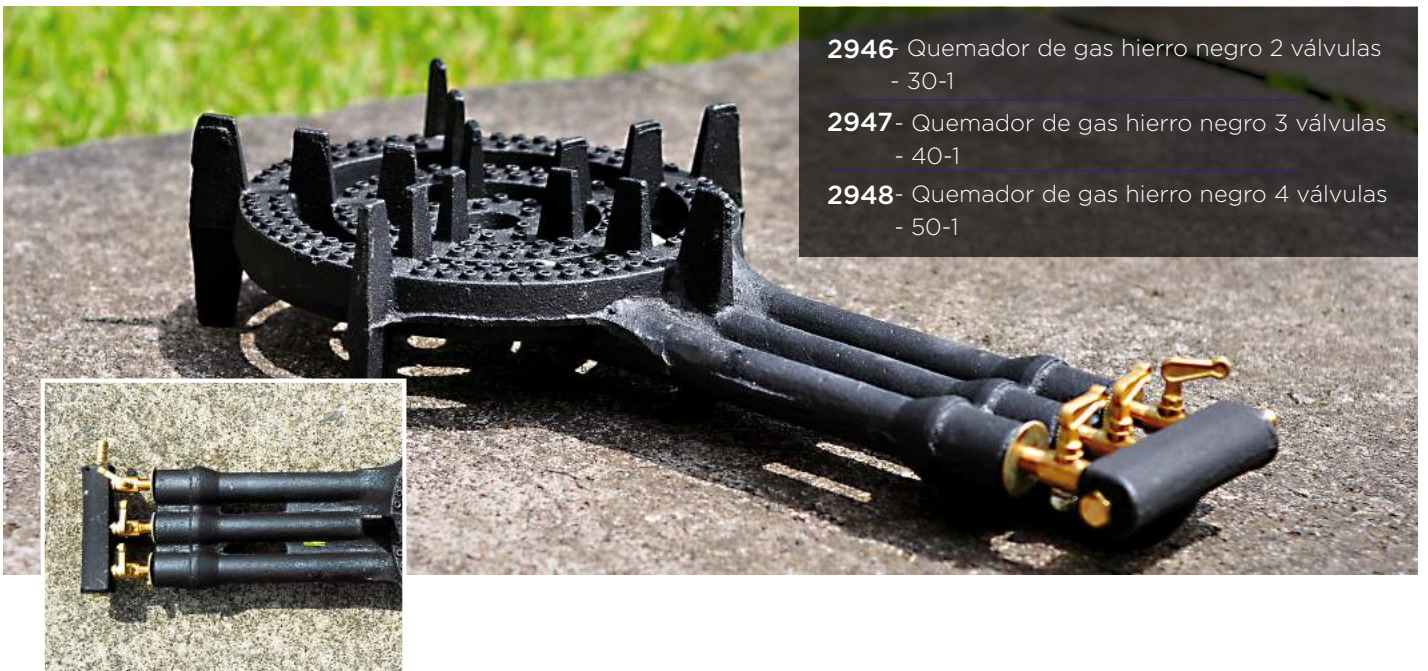

PRÁCTICOS y funcionales

2947 - Quemador de gas hierro negro 3 válvulas
- 40-1

2948 - Quemador de gas hierro negro 4 válvulas
- 50-1