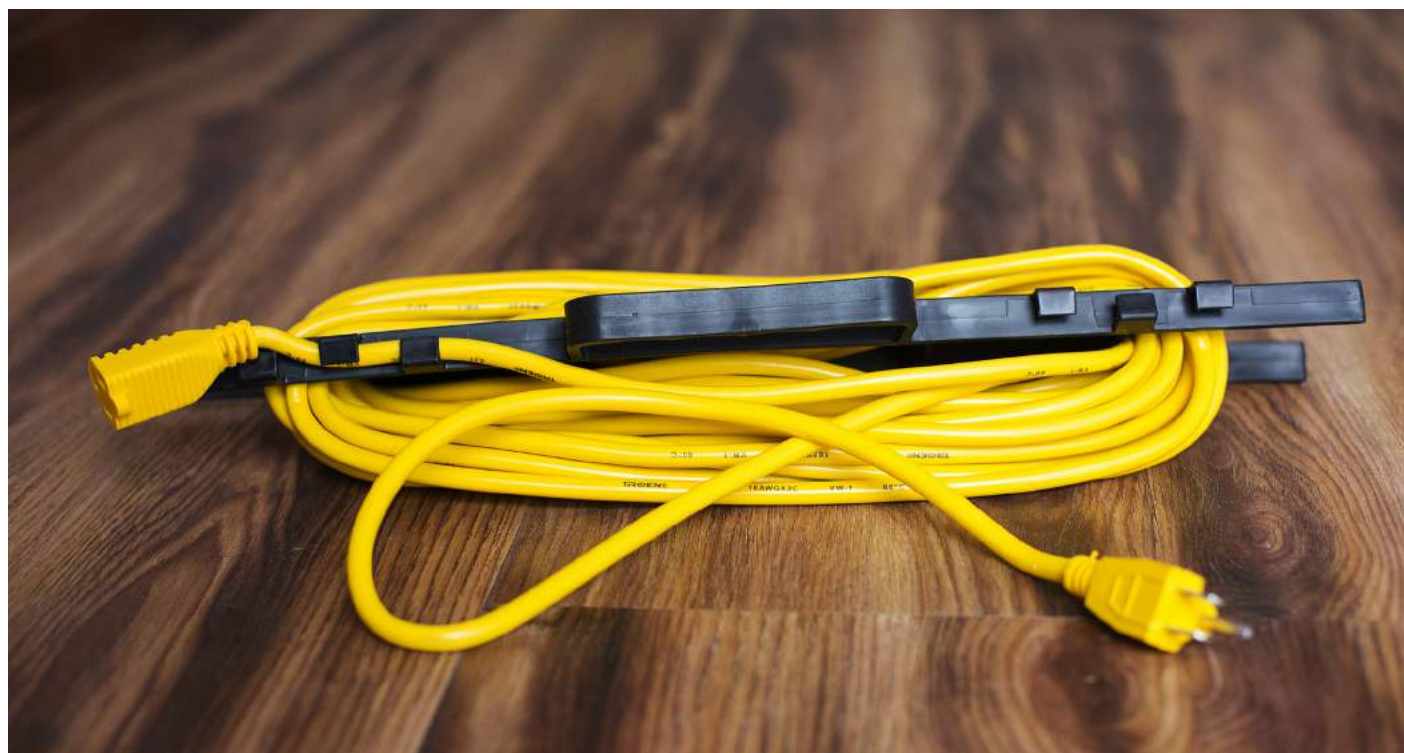

- **2067** - Extensión Polarizada Troen 15FT
- **2068** - Extensión Polarizada Troen 25FT
- **2069** - Extensión Polarizada Troen 50FT
- **2070** - Extensión Polarizada Troen 100FT