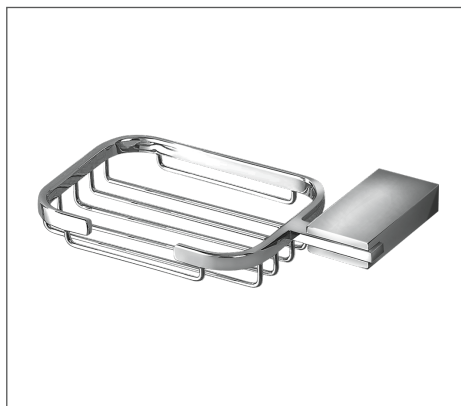

2929

- Porta toalla doble 24"
- CLD-2058

2924

- Porta vaso para baño
- CLD-5058

Accesorios Individuales

2237

- Jabonera
- CLD-2059

2240